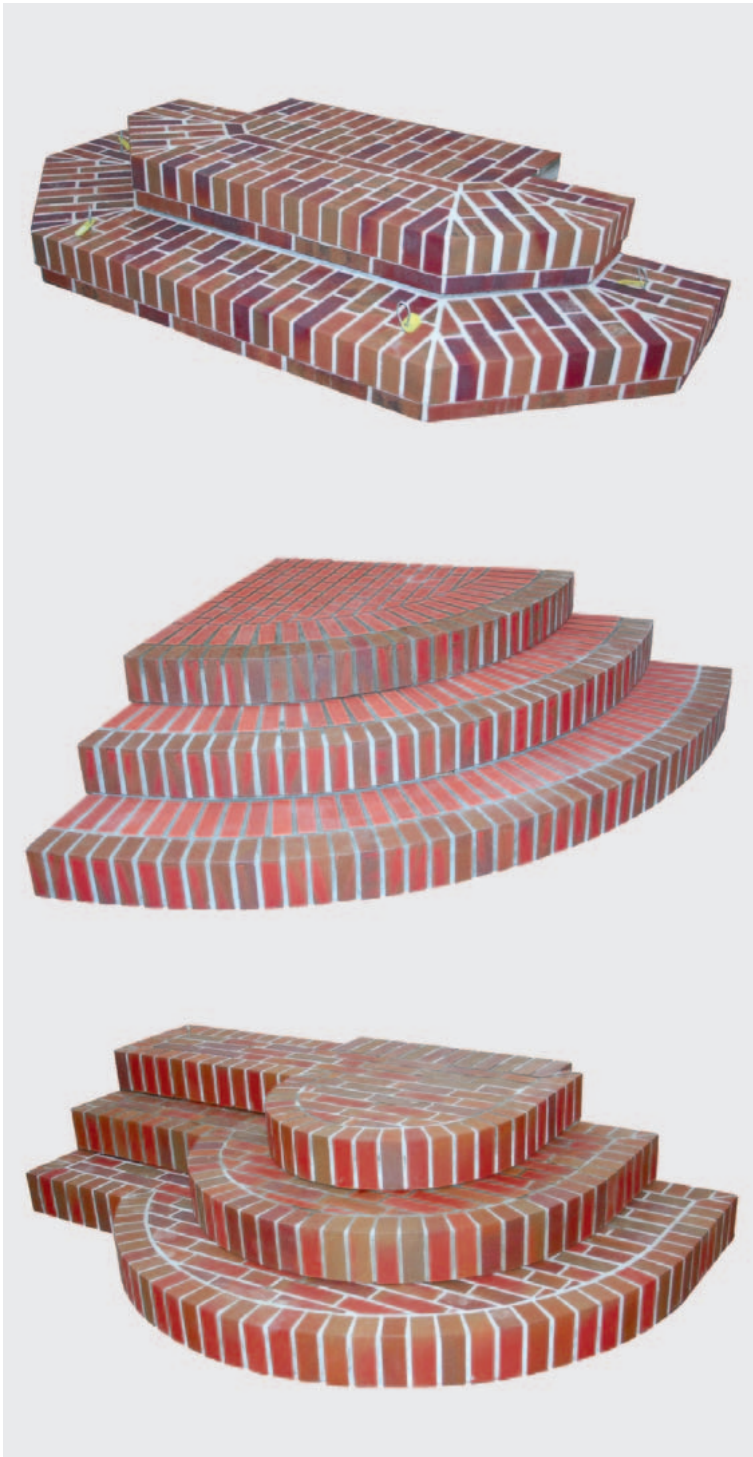

Individuelle **Eingangstrepfen aus Fertigteilen**

CAMINO®
Fertigteile mit Ziegeln GmbH

Neue Ziegelei 1 · 23795 Klein Gladebrügge · Tel. (04551) 9905-0 · Fax (04551) 9905-29 · info@camino-fertigteile.de

www.camino-fertigteile.de

Individuelle Eingangstreppen aus Fertigteilen

Es wird gesagt, die Haustür sei die „Visitenkarte“ des Hauses.

Nur, wie man dort hinkommt ist oftmals fraglich.

In den meisten Fällen wird bei der Planung dieser Bereich einfach vergessen, und der Einzug wird über Palettenstapel vollzogen. Um diesen Zustand zu beenden wird dann meist zur nächst besten Lösung gegriffen und improvisiert.

- Ob Sie eine quadratische, trapezförmige, runde oder ovale Form wünschen,
- ob Sie eine oder drei Stufen möchten,
- ob Sie ein Trittrost wünschen oder nicht,
- ob Sie eine ein- oder zweiflügelige Haustür haben:
- Sie sind der Bauherr und entscheiden.
- Mit *individuellen Fertigteilen von CAMINO* ist fast jede Form und Größe möglich.

Eine „Visitenkarte“, die man gerne zeigt.

Schnitt durch eine Eingangstreppe aus Fertigteilen.
Komplett vorgefertigt angeliefert.
Schnell und sicher eingebaut.

CAMINO®
Fertigteile mit Ziegeln

CAMINO®
Fertigteile mit Ziegeln